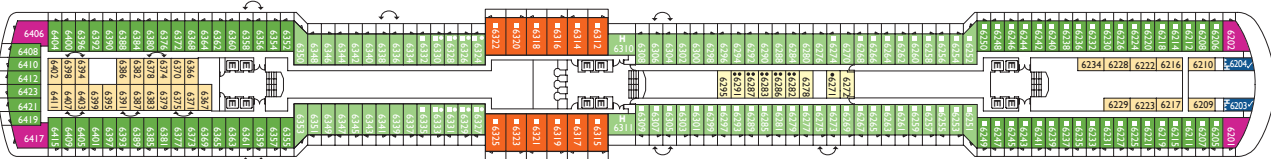

# DECKPLAN

- Innenkabine**  
 I1 ■  
 I2 ■  
 I3 ■  
 I4 ■
- Außenkabine**  
 E1 ■  
 E2 ■
- Balkonkabine**  
 B1 ■  
 B2 ■  
 B3 ■
- Suiten**  
 Minisuite / MS ■  
 Suite / S ■  
 Panorama Suite / PS ■  
 Grand Suite / GS ■

HECK  
HINTEN

BUG  
VORN

DECK 8 - PETUNIA

DECK 7 - IBISCO

DECK 6 - ORTENSIA

DECK 5 - GIGLIO

DECK 4 - CAMELIA

DECK 1 - NARCISO