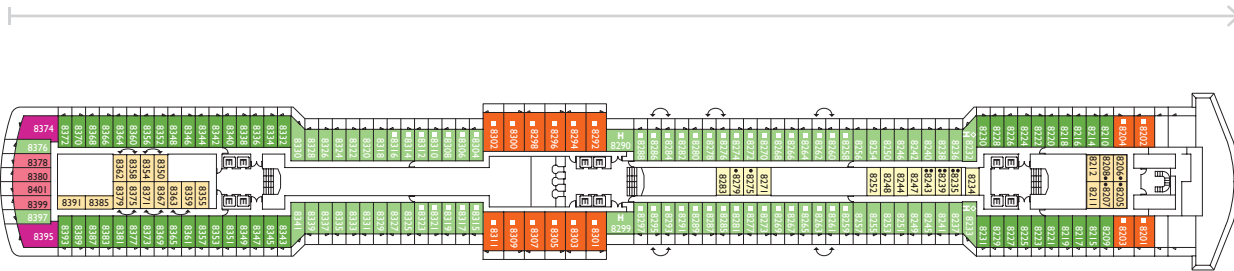

COSTA DELIZIOSA

DECKPLAN

1. **Innenkabine**
   I1 ■
   I2 ■
   I3 ■
   I4 ■
2. **Außenkabine**
   E1 ■
   E2 ■
3. **Balkonkabine**
   B1 ■
   B2 ■
   B3 ■
4. **Suiten**
   Minisuite / MS ■
   Suite / S ■
   Panorama Suite / PS ■
   Grand Suite / GS ■

1. ✓ Kabinen mit eingeschränkter Sicht
   - X Kabinen mit sehr eingeschränkter Sicht
   - H Behindertengerechte Kabine
   - ◊ Kabinen mit Verbindungstür
   - E Aufzug
   - 1 Oberbett
2. Einzel-Sofabett
   - ▲ 2 Unterbetten, die sich nicht zu einem Doppelbett zusammenschieben lassen
   - 1 Doppelbett, das sich nicht in 2 Unterbetten trennen lässt

HECK
HINTEN

BUG
VORN

DECK 8 - PETUNIA