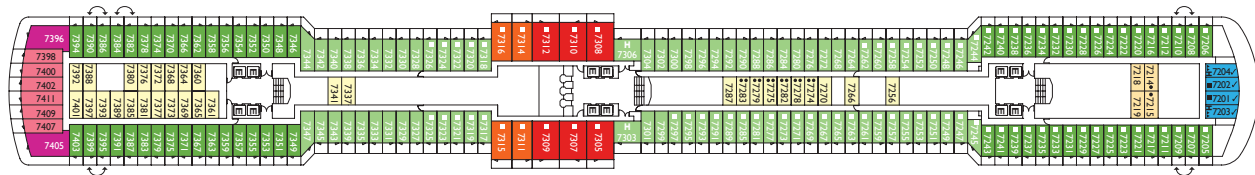

DECK 7 - IBISCO