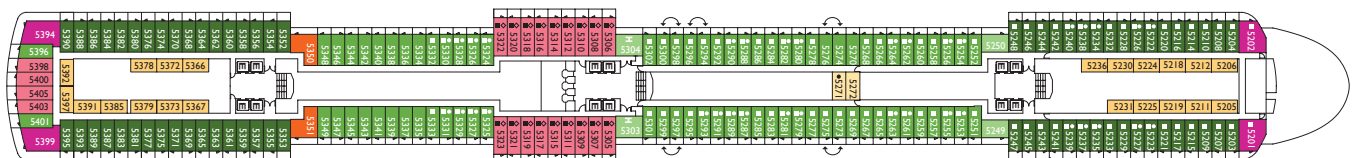

# DECKPLAN

- Innenkabine**  
 I1 ■  
 I2 ■  
 I3 ■  
 I4 ■
- Außenkabine**  
 E1 ■  
 E2 ■
- Balkonkabine**  
 B1 ■  
 B2 ■  
 B3 ■
- Suiten**  
 Minisuite / MS ■  
 Suite / S ■  
 Panorama Suite / PS ■  
 Grand Suite / GS ■

HECK  
HINTEN

BUG  
VORN

DECK 8 - PETUNIA

DECK 7 - IBISCO

DECK 6 - ORTENSIA

DECK 5 - GIGLIO

DECK 4 - CAMELIA

DECK 1 - NARCISO