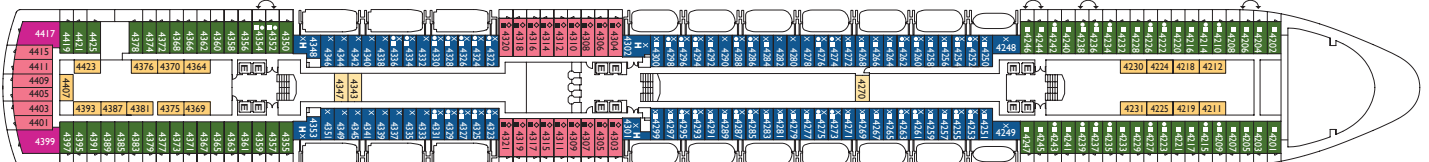

# DECKPLAN

- Innenkabine**  
 I1 ■  
 I2 ■  
 I3 ■  
 I4 ■
- Außenkabine**  
 E1 ■  
 E2 ■
- Balkonkabine**  
 B1 ■  
 B2 ■  
 B3 ■
- Suiten**  
 Minisuite / MS ■  
 Suite / S ■  
 Panorama Suite / PS ■  
 Grand Suite / GS ■

- ✓ Kabinen mit eingeschränkter Sicht
  - X Kabinen mit sehr eingeschränkter Sicht
  - H Behindertengerechte Kabine
  - ◊ Kabinen mit Verbindungstür
  - E Aufzug
  - 1 Oberbett
- Einzel-Sofabett
  - ▲ 2 Unterbetten, die sich nicht zu einem Doppelbett zusammenschieben lassen
  - ◇ 1 Doppelbett, das sich nicht in 2 Unterbetten trennen lässt

HECK  
HINTEN

BUG  
VORN

DECK 8 - PETUNIA

DECK 7 - IBISCO

DECK 6 - ORTENSIA

DECK 5 - GIGLIO

DECK 4 - CAMELIA

DECK 1 - NARCISO