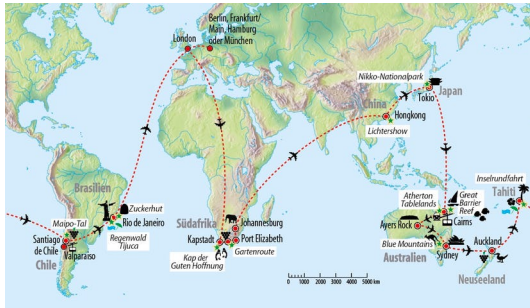

Ihre Reise-Angebote zu "Fernreisen / Französisch-Polynesien"

Reiseart: Fernreisen

Land: Französisch-Polynesien

Eberhardt-Weltreise – einmal um die ganze Welt

33+1 Tage Rundreise: Südafrika – Hongkong – Japan – Australien – Neuseeland – Südsee / Tahiti – Chile – Brasilien (2 Termine / 1 Variante • Reisecode: **WR-WELT8**)

Weltreise inkl. Flug: 29.10. – 01.12.2020 / ab 16.015 €

21.10. – 23.11.2021 / ab 15.998 €

Rundreise Südsee – Inselträume im Pazifik

18 (+1) Tage Weltumrundung: Fidschi-Inseln – Auckland / Neuseeland – Tahiti – Bora Bora – Moorea – Los Angeles / USA (1 Termin / 1 Variante • Reisecode: **FP-PAZIF**)

Rundreise inkl. Flug: 18.05. – 04.06.2021 / ab 10.798 €

Unter nachfolgendem Link gelangen Sie zurück zur Suche auf unserer Website:

<https://www.eberhardt-travel.de/reisen/art/fernreisen/land/franz%C3%B6sisch--polynesien>