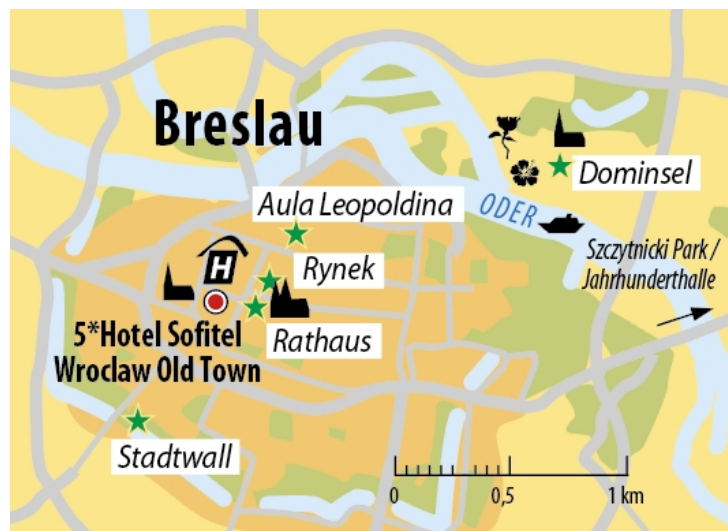

# Städtereise nach Breslau – der Hauptstadt Niederschlesiens

## 3 Tage Kurzreise in Breslau an der Oder in Südpolen

- ✓ Sie übernachten im zentral gelegenen 5-Sterne-Hotel Sofitel im Herzen von Breslau (Wroclaw).
- ✓ Geführter Stadtpaziergang über die Dom- und Sandinsel, dem kirchlichen Zentrum und in der Altstadt von Breslau (Wroclaw)
- ✓ Das inkludierte Ticket für den Breslauer Nahverkehr und ausreichend Freizeit geben Ihnen Flexibilität für individuelle Erkundungen!
- ✓ Kurzurlaub im wunderschönen Breslau: ideal als kleine Auszeit oder als Geschenk!

## Reiseablauf & Leistungen zum 01.05. – 03.05.2020

**Teilnehmer zum Termin: Min. 25**

- 1. Tag:** Individuelle Anreise nach Breslau /  
**Übernachtung:** Sofitel Wroclaw Old Town (5 Sterne)
- 2. Tag:** Besichtigungen in Breslau / **Übernachtung:** Sofitel Wroclaw Old Town (5 Sterne) / **Verpflegung:** Frühstück
- 3. Tag:** Individuelle Rückreise / **Verpflegung:** Frühstück