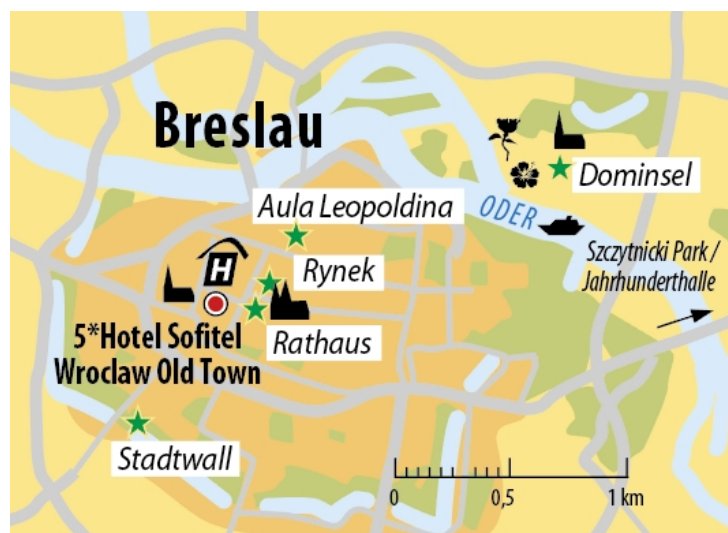

Städtereise nach Breslau – der Hauptstadt Niederschlesiens

3 Tage Kurzreise in Breslau an der Oder in Südpolen

- ✓ Bequeme An- und Abreise im komfortablen Reisebus oder Kleinbus.
- ✓ Sie übernachten im zentral gelegenen 5-Sterne-Hotel Sofitel im Herzen von Breslau (Wroclaw).
- ✓ Geführter Stadtpaziergang über die Dom- und Sandinsel, dem kirchlichen Zentrum und in der Altstadt von Breslau (Wroclaw)
- ✓ Das inkludierte Ticket für den Breslauer Nahverkehr und ausreichend Freizeit geben Ihnen Flexibilität für individuelle Erkundungen!
- ✓ Kurzurlaub im wunderschönen Breslau: ideal als kleine Auszeit oder als Geschenk!

Ihre Reise(beg)leitung
ab/an Deutschland

Anna Maria Pawlowska

Reiseablauf & Leistungen zum 01.05. – 03.05.2020

Teilnehmer zum Termin: Min. 25

- 1. Tag:** Busanreise nach Breslau / **Übernachtung:** Sofitel Wroclaw Old Town (5 Sterne)
- 2. Tag:** Besichtigungen in Breslau / **Übernachtung:** Sofitel Wroclaw Old Town (5 Sterne) / **Verpflegung:** Frühstück
- 3. Tag:** Rückreise mit dem Bus / **Verpflegung:** Frühstück

LEISTUNGEN INKLUSIVE

- ✓ An- und Abreise im 4-Sterne-Reisebus, Midibus oder Kleinbus
- ✓ 2 Übernachtungen im 5-Sterne-Hotel Sofitel in der Altstadt
- ✓ 2x Frühstück vom Buffet
- ✓ Eberhardt-Reisebegleitung ab/an Deutschland (bei Busanreise)

IHRE EBERHARDT-VORTEILE INKLUSIVE

- ✓ geführter Stadtrundgang (3 Stunden) mit örtlicher, Deutsch sprechender Reiseleitung
 - ✓ Eintritte in die Aula Leopoldina und in den Dom
 - ✓ 24-Stunden-Ticket für den Breslauer Stadtverkehr
-